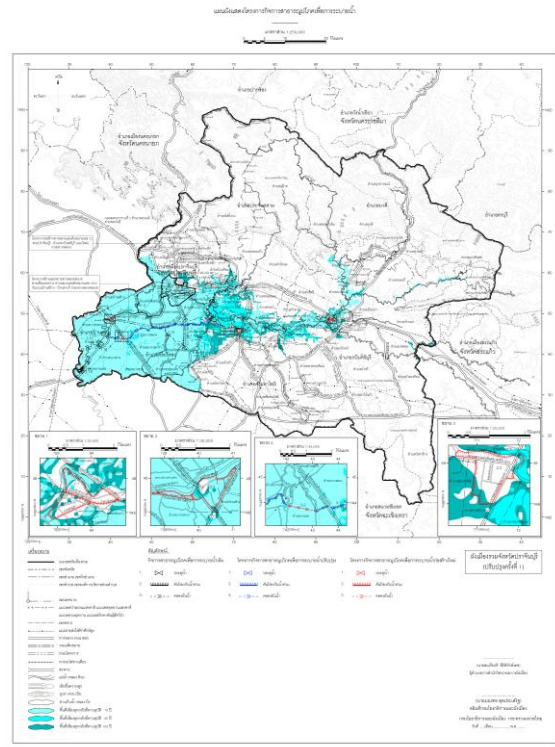

ให้ประชาชนไปตรวจดูแผนที่ แผนที่ และข้อกำหนด ผังเมืองรวมจังหวัดปราจีนบุรี

แผนที่แสดงเขตท้องที่ที่จะวาง
และจัดทำผังเมืองรวม

กรมโยธาธิการและผังเมือง และสำนักงานโยธาธิการและผังเมืองจังหวัดปราจีนบุรี จะปิดประกาศผังเมืองรวมจังหวัดปราจีนบุรี (ปรับปรุงครั้งที่ ๑) ให้ประชาชนตรวจดู และจัดให้มีการประชุมเพื่อรับฟังข้อคิดเห็นของประชาชน

แผนที่แสดงการใช้ประโยชน์ที่ดิน
ในอนาคต

จึงขอเชิญชวนประชาชนไปตรวจดูแผนที่ที่แสดงเขตท้องที่ที่จะวางและจัดทำผังเมืองรวม แผนที่แสดงการใช้ประโยชน์ที่ดินในอนาคต แผนที่แสดงที่โล่ง แผนที่แสดงโครงการคมนาคมและขนส่ง แผนที่แสดงโครงการกิจการสาธารณูปโภค แผนที่แสดงโครงการกิจการสาธารณูปโภคเพื่อการระบายน้ำ ข้อกำหนดการใช้ประโยชน์ที่ดิน และรายการประกอบแผนที่ และเข้าร่วมประชุมเพื่อเสนอความคิดเห็น ความต้องการ และข้อมูลต่างๆ ในการวางผังเมืองรวมจังหวัดปราจีนบุรี (ปรับปรุงครั้งที่ ๑)

“มหาดไทยร้อยใจ คนไทยยิ้มได้”

แผนผังแสดงที่โล่ง

แผนผังแสดงโครงการคมนาคมและขนส่ง

แผนผังแสดงโครงการกิจการสาธารณูปโภค

แผนผังแสดงโครงการกิจการสาธารณูปโภคเพื่อการระบายน้ำ