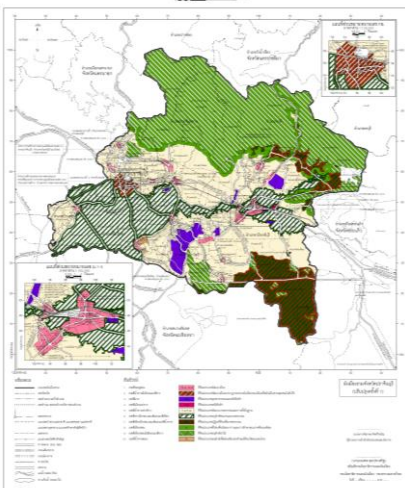

แผนที่แสดงการใช้ประโยชน์ที่ดิน
ในอนาคต

จึงขอเชิญชวนประชาชนไปตรวจดูแผนที่ที่แสดงเขตท้องที่ที่จะวางและจัดทำผังเมืองรวม แผนที่แสดงการใช้ประโยชน์ที่ดินในอนาคต แผนที่แสดงที่โล่ง แผนที่แสดงโครงการคมนาคมและขนส่ง แผนที่แสดงโครงการกิจการสาธารณูปโภค แผนที่แสดงโครงการกิจการสาธารณูปโภคเพื่อการระบายน้ำ ข้อกำหนดการใช้ประโยชน์ที่ดิน และรายการประกอบแผนที่ และเข้าร่วมประชุมเพื่อเสนอความคิดเห็น ความต้องการ และข้อมูลต่างๆ ในการวางผังเมืองรวมจังหวัดปราจีนบุรี (ปรับปรุงครั้งที่ ๑)

*****

“มหาดไทยร้อยใจ คนไทยยิ้มได้”